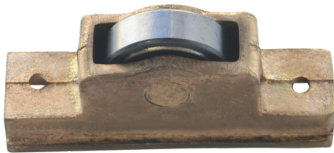

ROLDANA NAPOLEÃO
EM ZAMAC COM ROLAMENTO
SKU:
736z - 6 MM
738z - 8 MM
734z - 10 MM