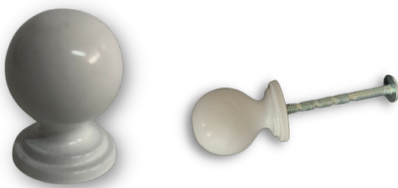

PUXADOR TORNEADO EM ALUMINIO
DIAMENTRO - 22 MM
SKU: 188
Acabamentos
BRILHANTE/ESCOVADO/ANTIQUE/PRETO FOSCO/BRANCO/CORTEN
sob consulta fabricação em Latão