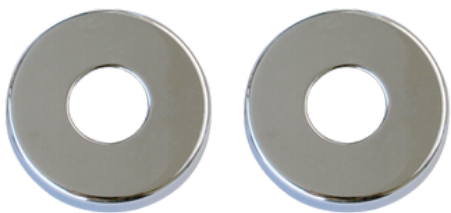

LINHA COMPONENTES EM LATÃO

PARA MAÇANETAS E FECHADURAS

ROSETA PARA MAÇANETA
SKU: 053